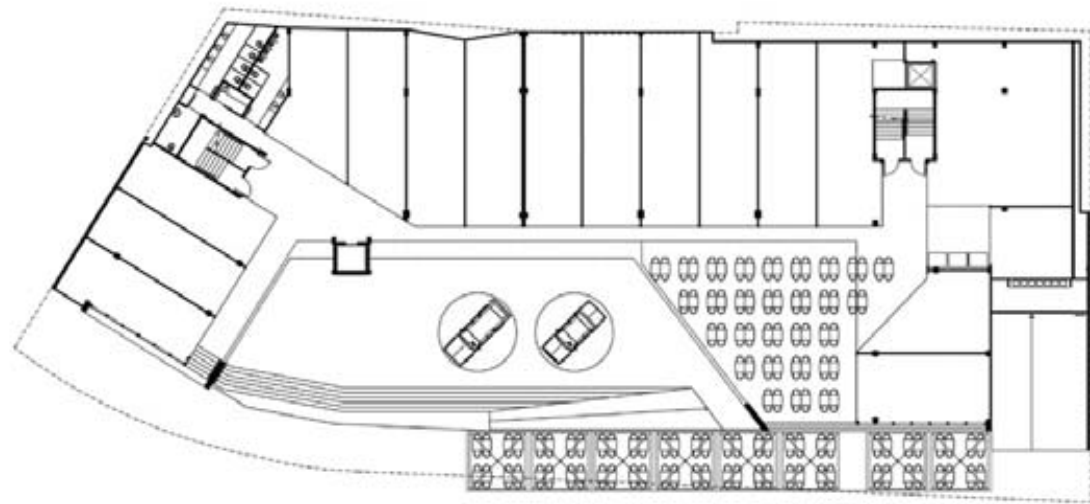

Sívio Todeschi

mínimo denominador comum

Shopping Estação Sul
Belo Horizonte, MG
projeto: 2003

construção: 2004

Sílvio Todeschi
Shopping Estação Sul
Belo Horizonte, MG

Sílvio Todeschi
Shopping Estação Sul
Belo Horizonte, MG

PLANTA PRIMEIRO PAVIMENTO

FACHADA AV. BANDERANTES

Sívio Todeschi
Shopping Estação Sul
Belo Horizonte, MG

Sílvio Todeschi
Shopping Estação Sul
Belo Horizonte, MG