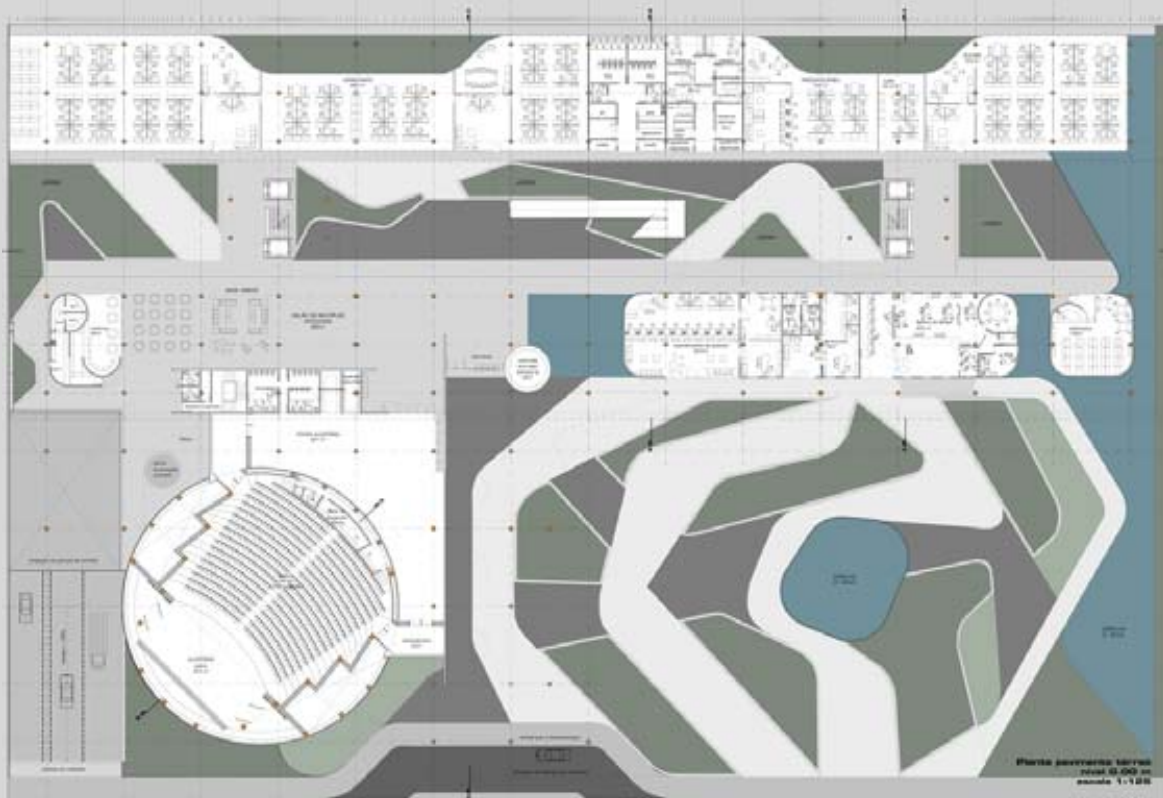

**Daniel Lacerda | Danilo Matoso | Elcio Gomes | Fabiano Sobreira
Filipe Montserrat | Newton Godoy
Sede da Fundação Habitacional do Exército
Brasília, ES**