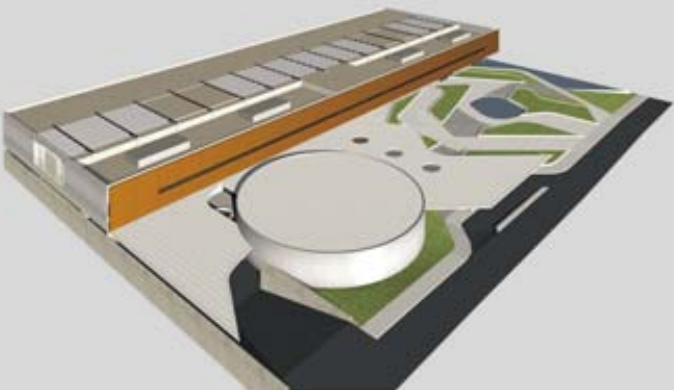

**Daniel Lacerda | Danilo Matoso | Elcio Gomes | Fabiano Sobreira
Filipe Montserrat | Newton Godoy
Sede da Fundação Habitacional do Exército
Brasília, ES**