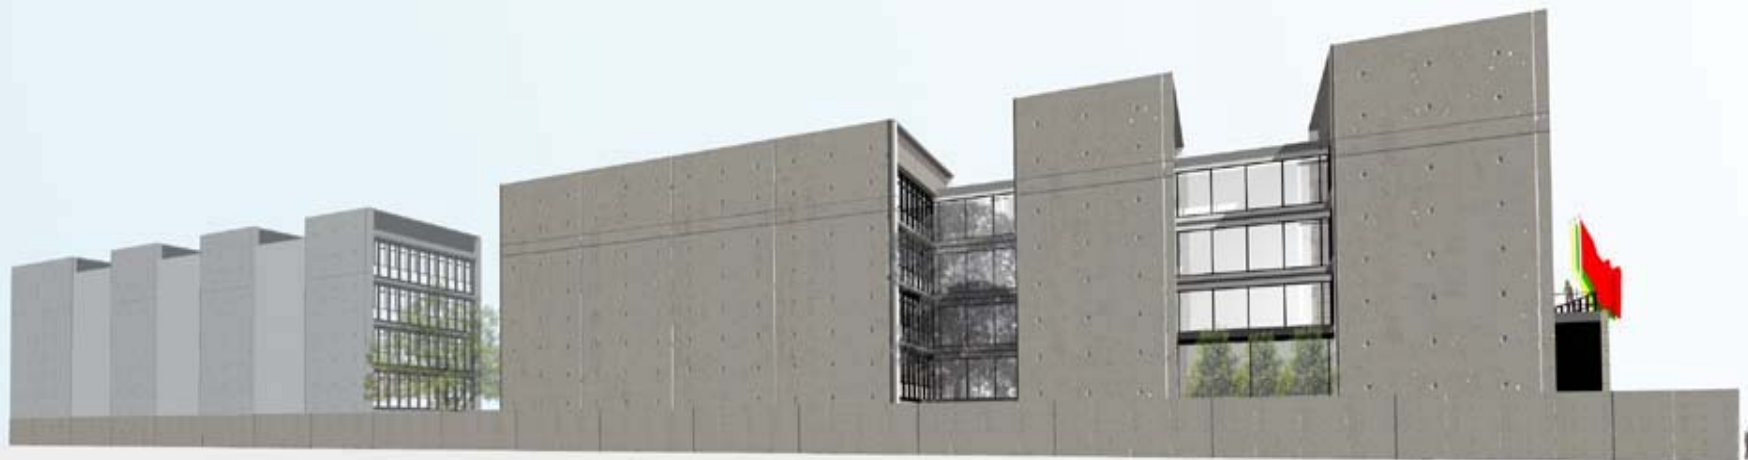

Sede do Diretório Estadual do PMDB-RS

Porto Alegre, RS

projeto: 2003 – concurso – 2o lugar

O PROBLEMA

Além do atendimento aos aspectos primordiais e obrigatórios de qualquer situação arquitetônica -- programa, lugar e construção -- no caso da futura sede do PMDB/RS o problema projetual também consistia em conferir um caráter institucional/ monumental a um edifício situado em entorno não consolidado. Este propósito não é em nada facilitado pelo fato de que as dimensões do terreno (19.5m de frente por 155m de fundos) não favorecem a visibilidade do edifício na sua totalidade. Um aspecto fundamental do problema é o fato de que, como a sede do PMDB/RS não ocupará mais de 1/3 da capacidade construtiva do terreno, é absolutamente fundamental considerar a construção futura de pelo menos mais 3.000 m².

OBJETIVOS

Do ponto de vista formal, criar um objeto que possa se impor à desordem do entorno e afirmar o seu caráter institucional;

Propor um modo de ocupação do terreno que resolva, ao mesmo tempo e de modo integrado, a sede do PMDB e as inevitáveis construções futuras, sejam elas vinculadas ao PMDB ou não.

Em termos construtivos, trabalhar com tecnologias de ponta que, contribuindo para definir o caráter do edifício como sede de instituição que representa o avanço tecnológico, propiciem, por um lado, conforto ambiental e economia de energia, e por outro, uma construção rápida, limpa, sem desperdícios.