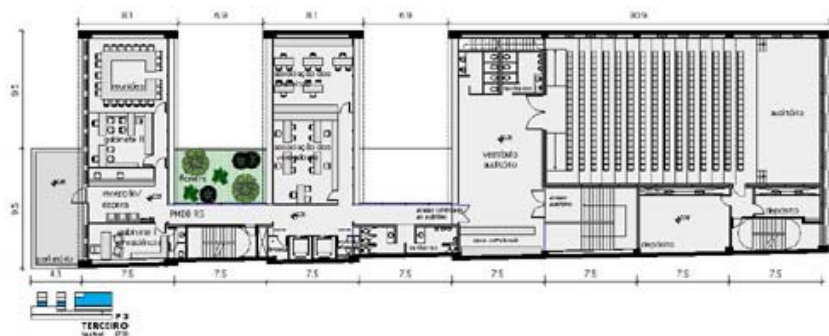

Edson Mahfuz
Sede do Diretório Estadual do PMDB-RS
Porto Alegre, RS