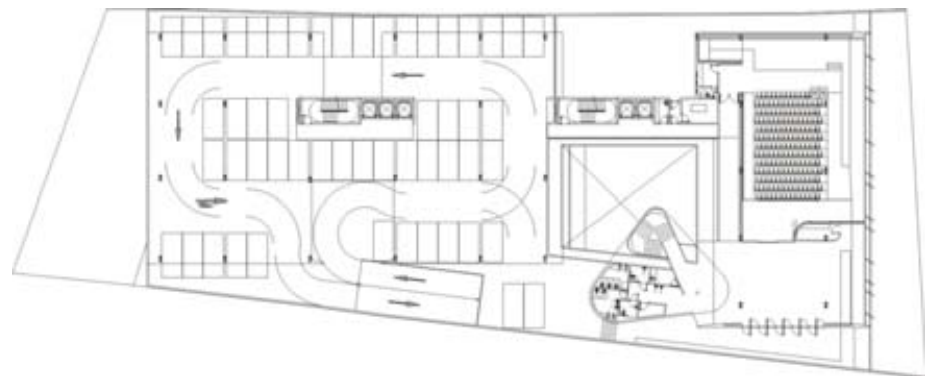

André Prado | Bruno Santa Cecília | Humberto Hermeto
Sede do CREA-ES
Vitória, ES