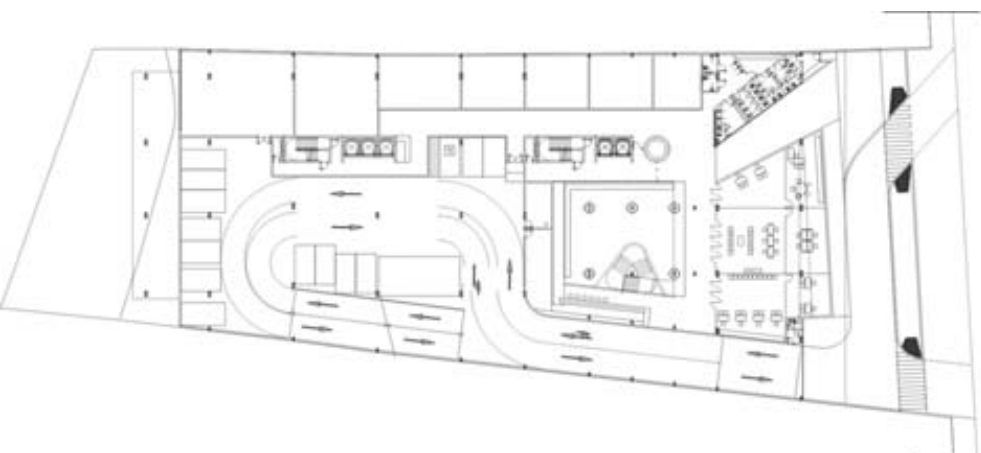

André Prado | Bruno Santa Cecília | Humberto Hermeto
Sede do CREA-ES
Vitória, ES