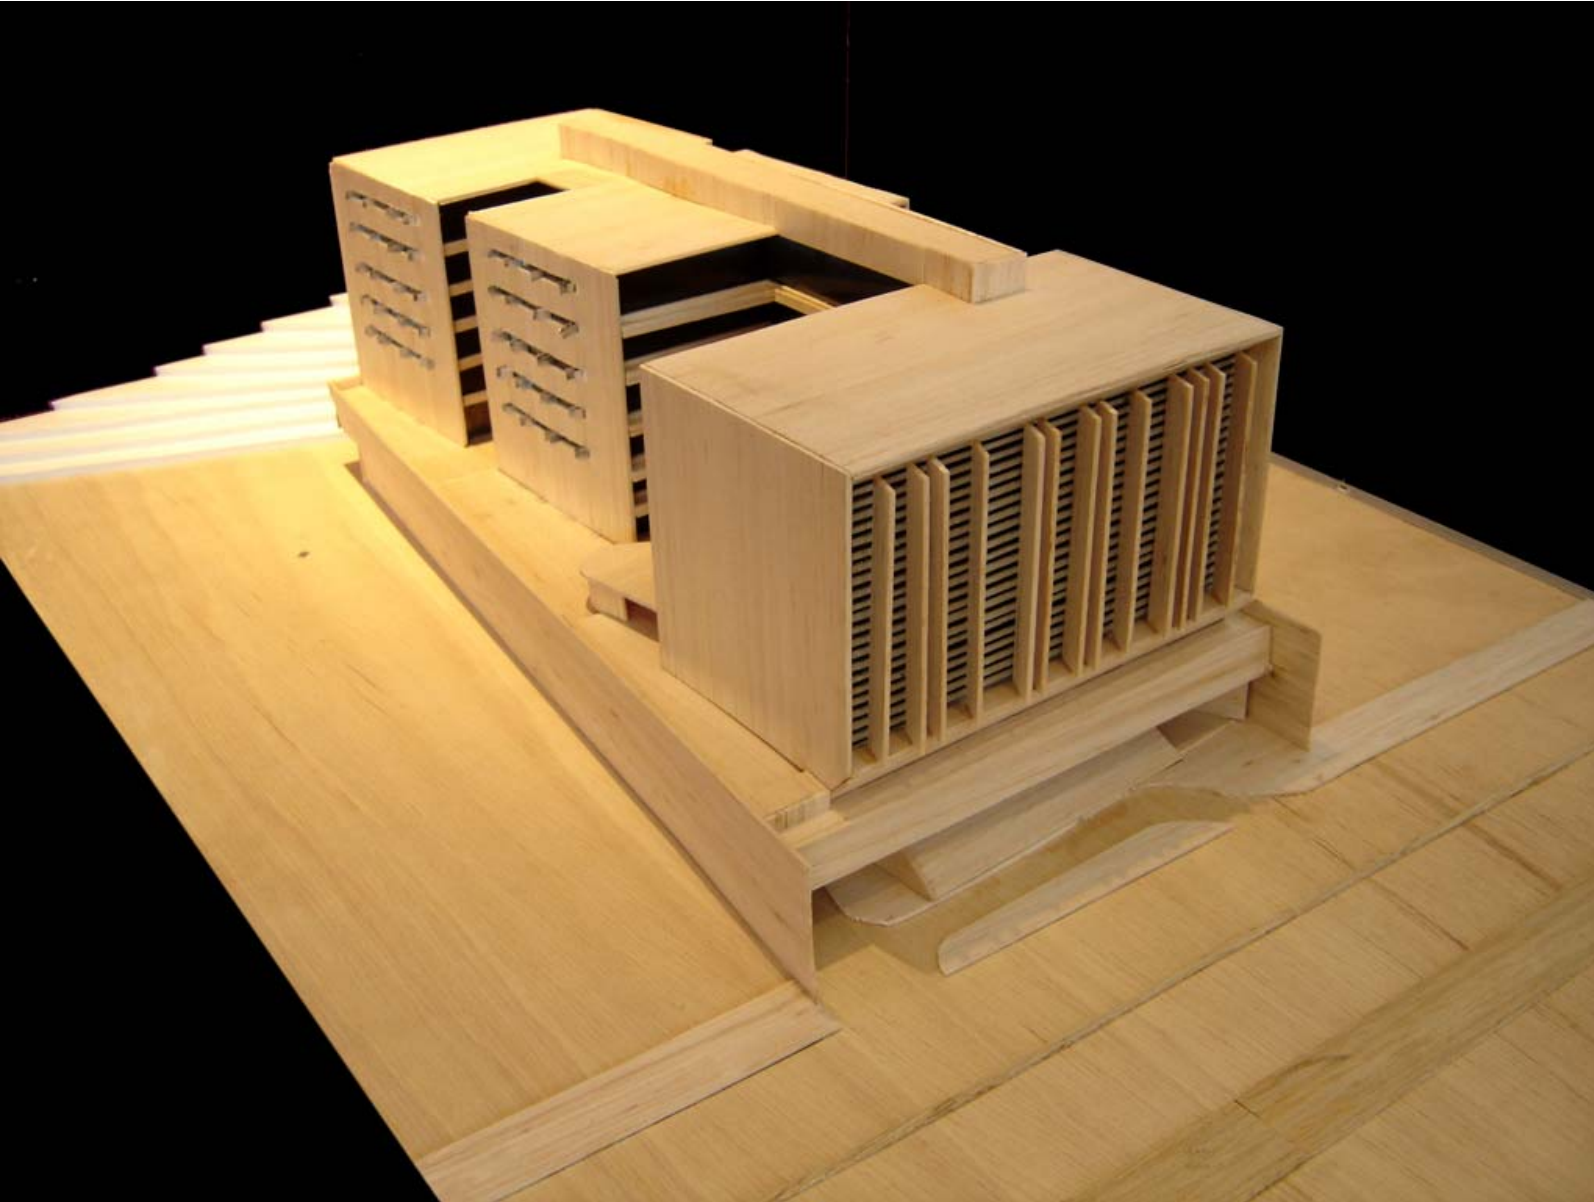

André Prado | Bruno Santa Cecília | Humberto Hermeto
Sede do CREA-ES
Vitória, ES