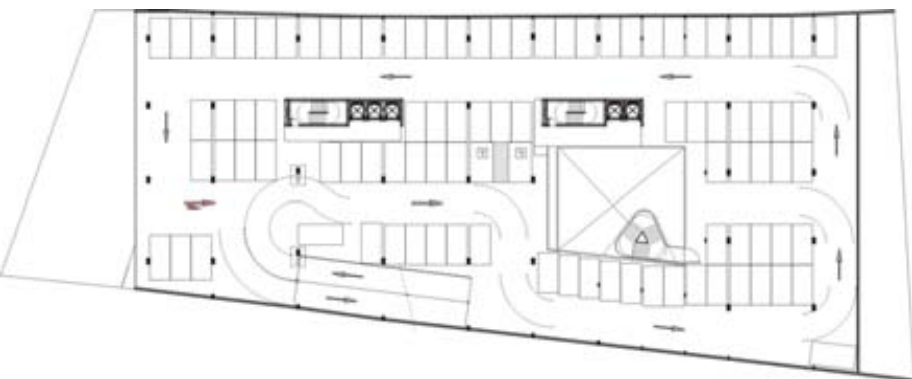

André Prado | Bruno Santa Cecília | Humberto Hermeto
Sede do CREA-ES
Vitória, ES