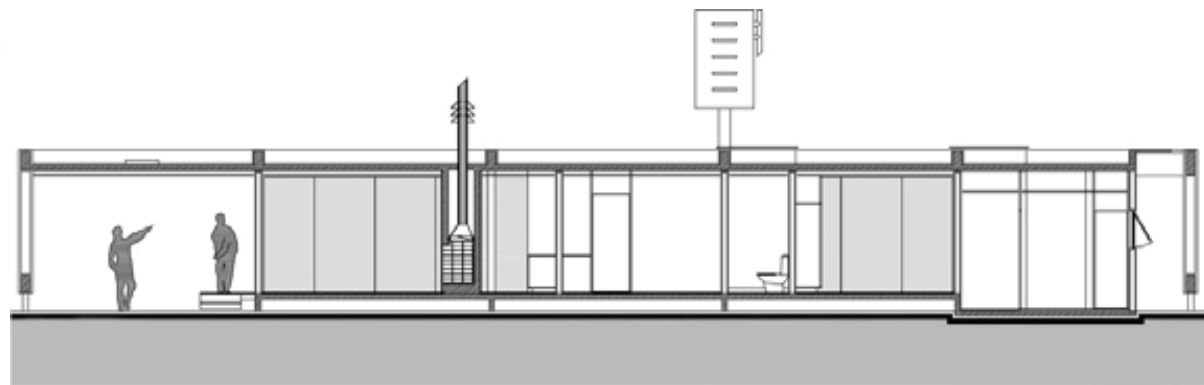

CORTE LONGITUDINAL

Igor Campos | Suyene Arakaki
Residência Sílvia Câmara
Brasília, DF