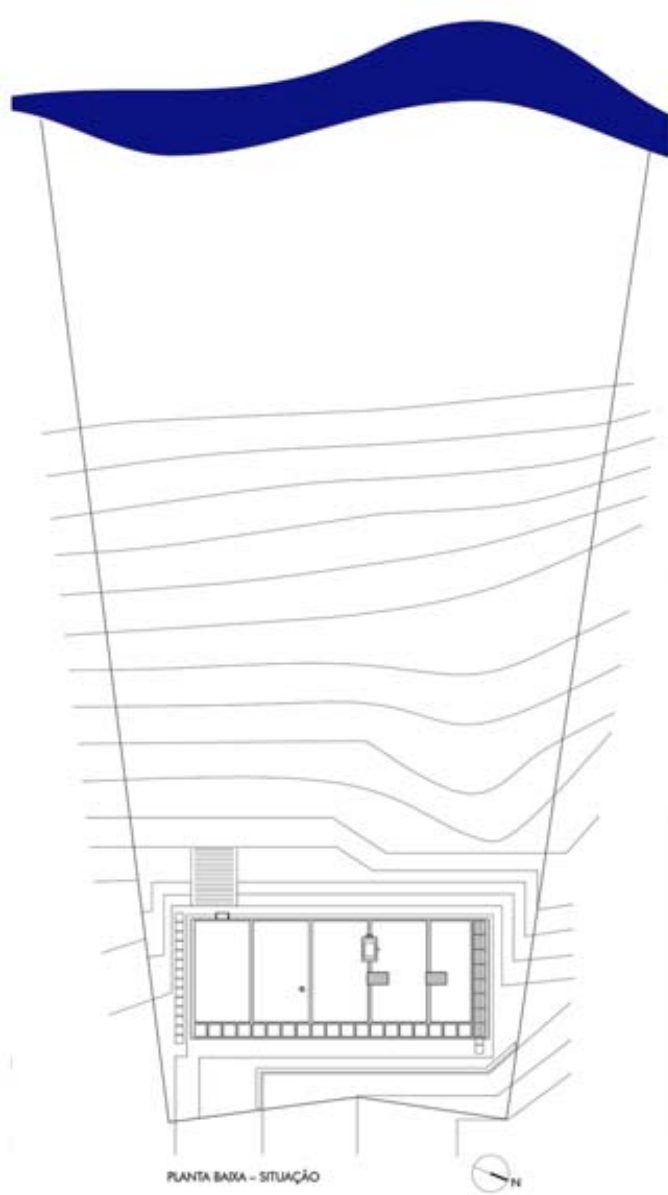

O declive acentuado do terreno direcionou a implantação da residência na parte mais alta do lote, onde foi criado um platô. Com um orçamento reduzido e com limitações oferecidas pelas normas do condomínio optou-se por desenvolver o programa num volume único que sintetizasse o conceito de simplicidade.

A casa é abrigada por empenas cegas nas laterais, que envolvem a caixa de vidro. Todo o volume foi elevado do nível do chão, tornando possível a percepção linear da laje de piso e proporcionando leveza ao conjunto. Um muro de pedras protege a fachada frontal, dando privacidade à moradora. Já a fachada oeste, abre-se inteiramente para o aproveitamento da vista e da vegetação típica do cerrado. Um prolongamento da laje de cobertura faz o papel de marquise, fazendo a proteção solar. Toda a casa se expande para esta varanda, tornando único todos os ambientes. A integração dos espaços é total, o interior e exterior se confundem. Uma banheira de hidromassagem foi instalada na varanda, contribuindo para o prazer do viver bem.

Com estrutura de concreto armado convencional, buscou-se modular os vãos estruturais, assim como as esquadrias. Houve uma preocupação com a cobertura, a quinta fachada, já que a mesma poderá ser vista desde o acesso ao condomínio. Assim, deixá-la o mais “limpa” possível foi um dos objetivos do projeto. Apenas um pergolado e um tapete de seixos rolado brancos compõem a cobertura da residência.

Igor Campos | Suyene Arakaki
Residência Sílvia Câmara
Brasília, DF

Igor Campos | Suyene Arakaki
Residência Sílvia Câmara
Brasília, DF

Igor Campos | Suyene Arakaki
Residência Sílvia Câmara
Brasília, DF

PLANTA BAIXA - SITUAÇÃO