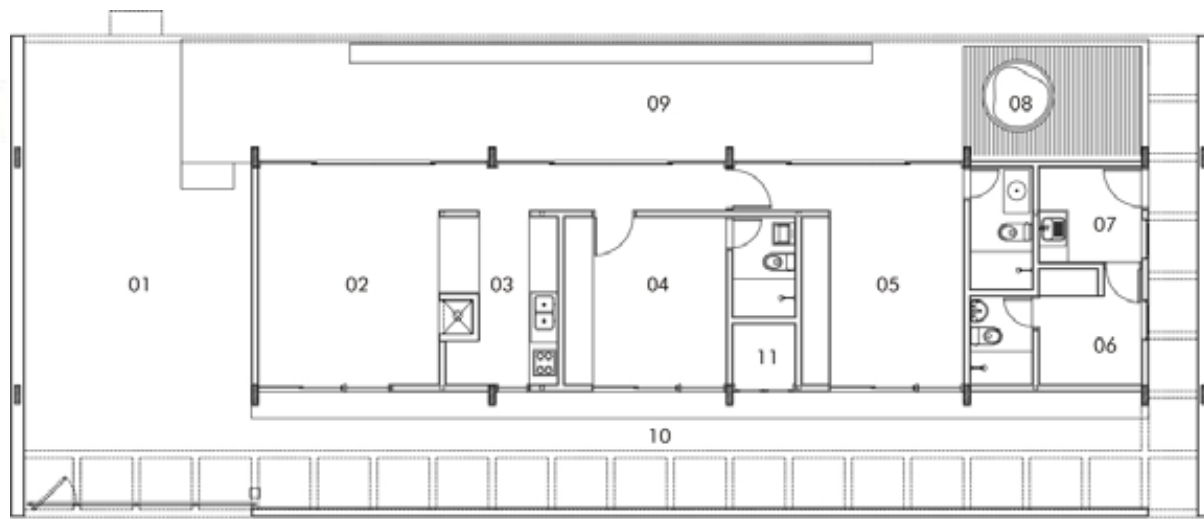

O declive acentuado do terreno direcionou a implantação da residência na parte mais alta do lote, onde foi criado um platô. Com um orçamento reduzido e com limitações oferecidas pelas normas do condomínio optou-se por desenvolver o programa num volume único que sintetizasse o conceito de simplicidade.

A casa é abrigada por empenas cegas nas laterais, que envolvem a caixa de vidro. Todo o volume foi elevado do nível do chão, tornando possível a percepção linear da laje de piso e proporcionando leveza ao conjunto. Um muro de pedras protege a fachada frontal, dando privacidade à moradora. Já a fachada oeste, abre-se inteiramente para o aproveitamento da vista e da vegetação típica do cerrado. Um prolongamento da laje de cobertura faz o papel de marquise, fazendo a proteção solar. Toda a casa se expande para esta varanda, tornando único todos os ambientes. A integração dos espaços é total, o interior e exterior se confundem. Uma banheira de hidromassagem foi instalada na varanda, contribuindo para o prazer do viver bem.

Igor Campos | Suyene Arakaki
Residência Sílvia Câmara
Brasília, DF

Igor Campos | Suyene Arakaki
Residência Sílvia Câmara
Brasília, DF

Igor Campos | Suyene Arakaki
Residência Sílvia Câmara
Brasília, DF

PLANTA BAIXA - SITUAÇÃO

PLANTA BAIXA - TÉRREO

LEGENDA

01. GARAGEM; 02. SALA DE ESTAR/JANTAR; 03. COZINHA; 04. SUITE 01; 05. SUITE 02; 06. DCE; 07. ÁREA DE SERVIÇO COBERTA; 08. OFURÔ; 09. VARANDA; 10. JARDIM INTERNO; 11. DEPÓSITO