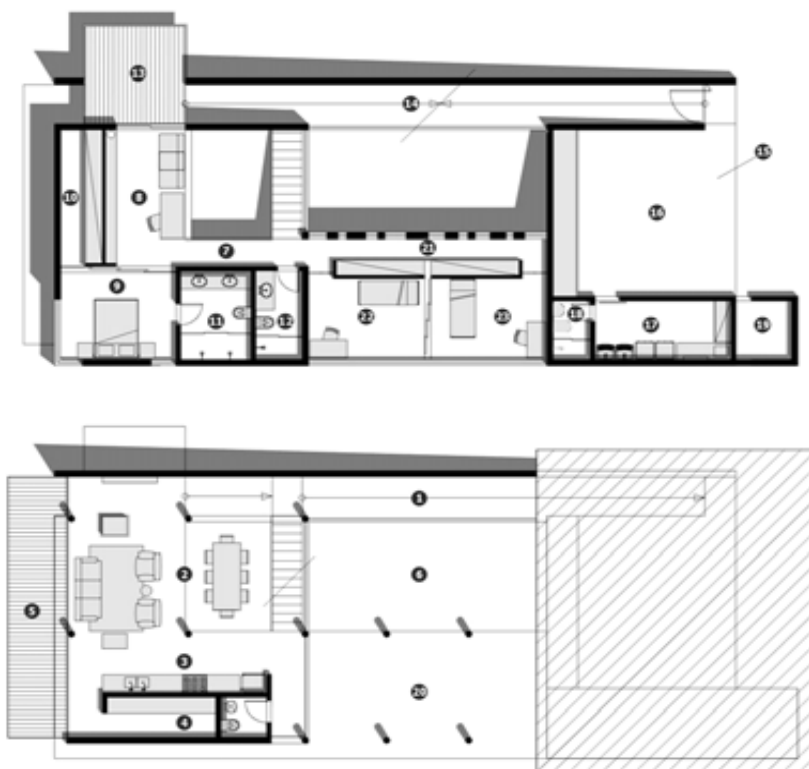

A setorização em dois blocos separados por um pátio, proporciona a interpenetração dos ambientes com o exterior. O primeiro bloco, próximo à rua, abriga as áreas de serviços (garagem, lavanderia, depósito e canil) e conecta-se ao segundo (espaços íntimos e de convivência) através de rampas, que permitem um percurso fluido ao longo da residência. Um braço suspenso do bloco íntimo conforma um fechamento aéreo do pátio, criando um pilotis que funciona como uma extensão da sala, criando uma área externa coberta de transição entre o pátio interno e o terreno.

A sala comparece como ambiente de integração dos espaços da casa, sem divisões rígidas, conectando o primeiro pavimento, onde se localizam estar, jantar, cozinha e despensa com o segundo, formado pelo quarto do casal, mezanino, banheiros e os dois quartos para os filhos. Através do vazio sobre a sala de jantar, os ambientes se fundem em um só espaço, orientado de forma a permitir que o sol penetre o máximo possível no interior através de grandes janelas e aberturas zenitais. O espaço da sala se integra de um lado com a vista preferencial e de outro com o pátio interno e o pilotis.

Fernando Maculan | Pedro Morais
Residência MB
Nova Lima, MG

Fernando Maculan | Pedro Morais
Residência MB
Nova Lima, MG

- 1 rampa entrada
- 2 estar/ jantar
- 3 cozinha
- 4 despensa
- 5 varanda 1ª pav.
- 6 pátio interno
- 7 circulação
- 8 quarto coringa
- 9 quarto casal
- 10 closet casal
- 11 banho casal
- 12 banho social
- 13 varanda 2ª pav.
- 14 rampa terraço
- 15 terraço
- 16 garagem
- 17 serviço
- 18 banho serviço
- 19 caniil
- 20 pilotis
- 21 closet filhos
- 22 quarto filho 1
- 23 quarto filho 2