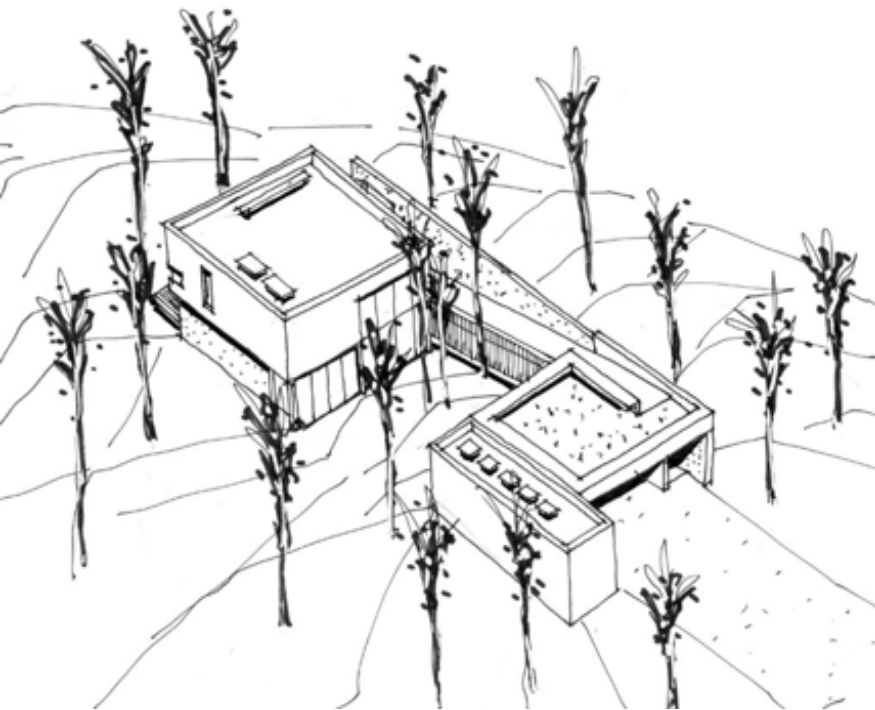

Fernando Maculan
Pedro Morais

Residência MB
Nova Lima, MG
projeto: 2002

mínimo denominador comum

Gustavo Brasileiro, Leonardo Colucci, Leonardo Paes,
Rainer Haeupl e Tiago Esteves (colaboradores)
Pedro de Abreu (estrutura)
CA Engenharia (instalações)
Sílvia Magalhães e Fabiana Cardoso (execução)

construção: 2005

A solução adotada para o projeto da Residência MB procura responder aos principais anseios dos clientes (continuidade interior / exterior, diversidade de ambiências, compacidade, iluminação abundante) e ao mesmo tempo proporcionar uma inserção adequada no terreno (acessos, busca das melhores visadas, privacidade em relação à rua e aos vizinhos, orientação solar, topografia, vegetação).

A setorização em dois blocos separados por um pátio, proporciona a interpenetração dos ambientes com o exterior. O primeiro bloco, próximo à rua, abriga as áreas de serviços (garagem, lavanderia, depósito e canil) e conecta-se ao segundo (espaços íntimos e de convivência) através de rampas, que permitem um percurso fluido ao longo da residência. Um braço suspenso do bloco íntimo conforma um fechamento aéreo do pátio, criando um pilotis que funciona como uma extensão da sala, criando uma área externa coberta de transição entre o pátio interno e o terreno.

A sala comparece como ambiente de integração dos espaços da casa, sem divisões rígidas, conectando o primeiro pavimento, onde se localizam estar, jantar, cozinha e despensa com o segundo, formado pelo quarto do casal, mezanino, banheiros e os dois quartos para os filhos. Através do vazio sobre a sala de jantar, os ambientes se fundem em um só espaço, orientado de forma a permitir que o sol penetre o máximo possível no interior através de grandes janelas e aberturas zenitais. O espaço da sala se integra de um lado com a vista preferencial e de outro com o pátio interno e o pilotis.