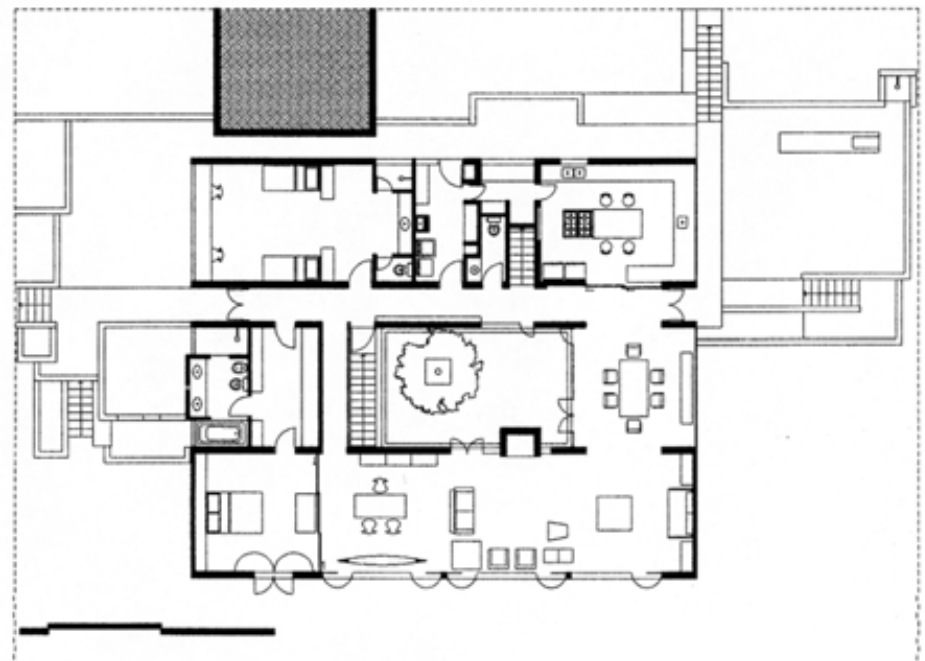

Guilherme Paoliello
Residência do arquiteto Guilherme Paoliello
Carapicuíba, SP