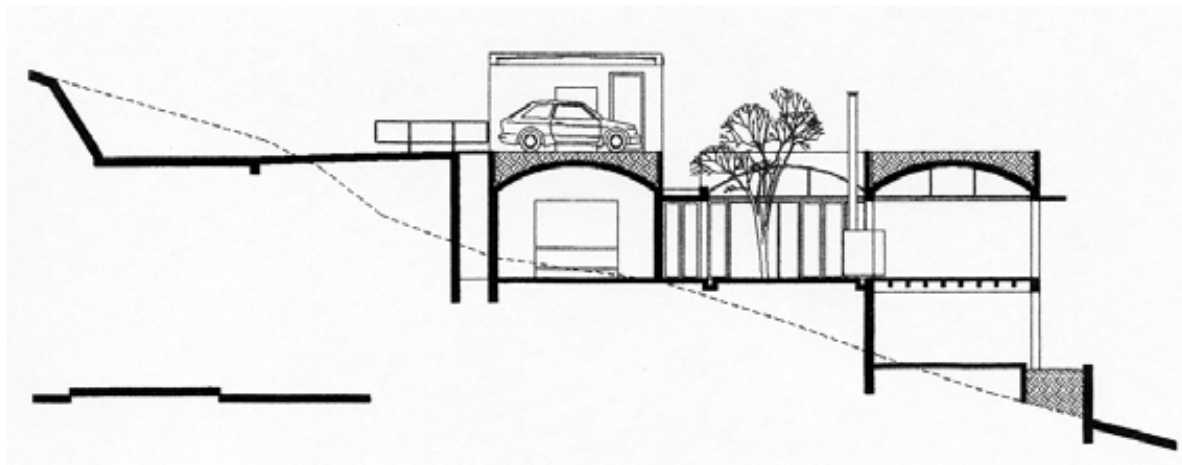

Guilherme Paoliello

mínimo denominador comum

Ibsen Puleo Uvo (estrutura)
Sandretec - Sociedade Civil de Engenharia (instalações)
Guilherme Paoliello e Reka Iluminação - Ricardo Heder (iluminação)
Guilherme Paoliello (interiores)
Mateus e João Francisco Chaves (execução)
Arnaldo Pappalardo (fotografias)

Residência do arquiteto Guilherme Paoliello
Carapicuíba, SP
projeto: 1992-1993 **construção: 1993-1995**

Guilherme Paoliello
Residência do arquiteto Guilherme Paoliello
Carapicuíba, SP

Guilherme Paoliello
Residência do arquiteto Guilherme Paoliello
Carapicuíba, SP